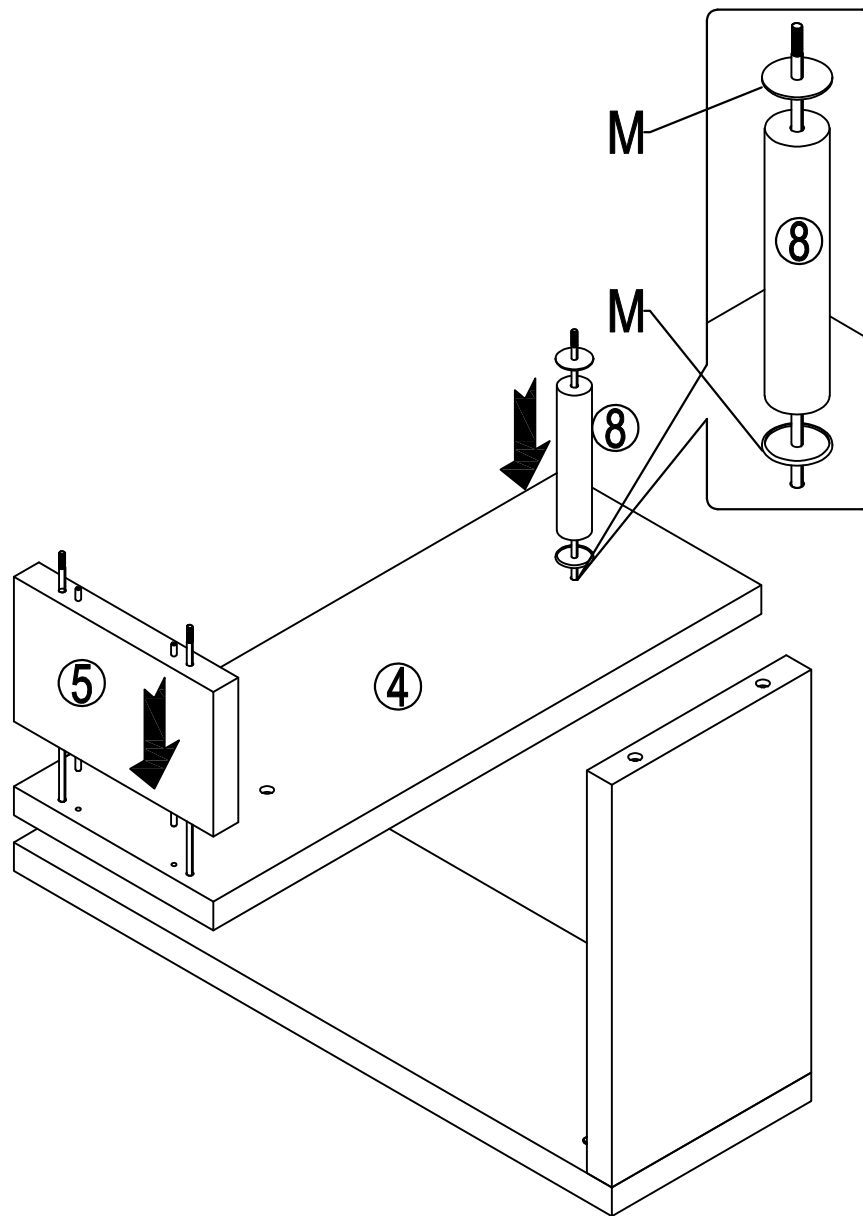

ASSEMBLY INSTRUCTIONS

DINING TABLE MODEL#: UCD7017

A  X 10	B  X 16	C  X 1	D  X 1	E  730mm X 2
F  X 2	G  X 8	H  X 8	I  X 1	J  X 4
K  X 1	L  320mm X 6	M  X 4		

1**2****3**

4

5

6**7**

8