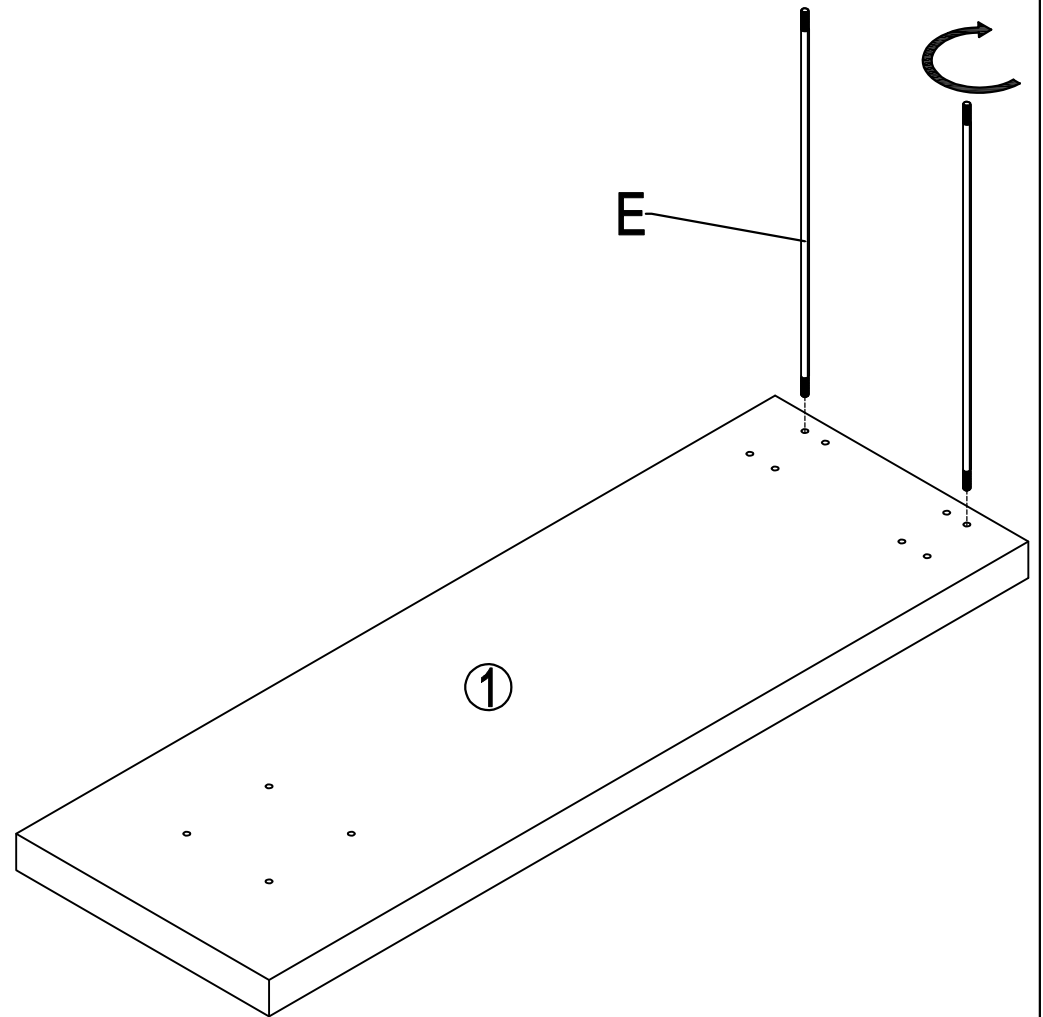

ASSEMBLY INSTRUCTIONS

DINING TABLE MODEL#: UCD7017

A  X 10	B  X 16	C  X 1	D  X 1	E  730mm X 2
F  X 2	G  X 8	H  X 8	I  X 1	J  X 4
K  X 1	L  320mm X 6	M  X 4		

1**2****3**

4

5

6**7**

8