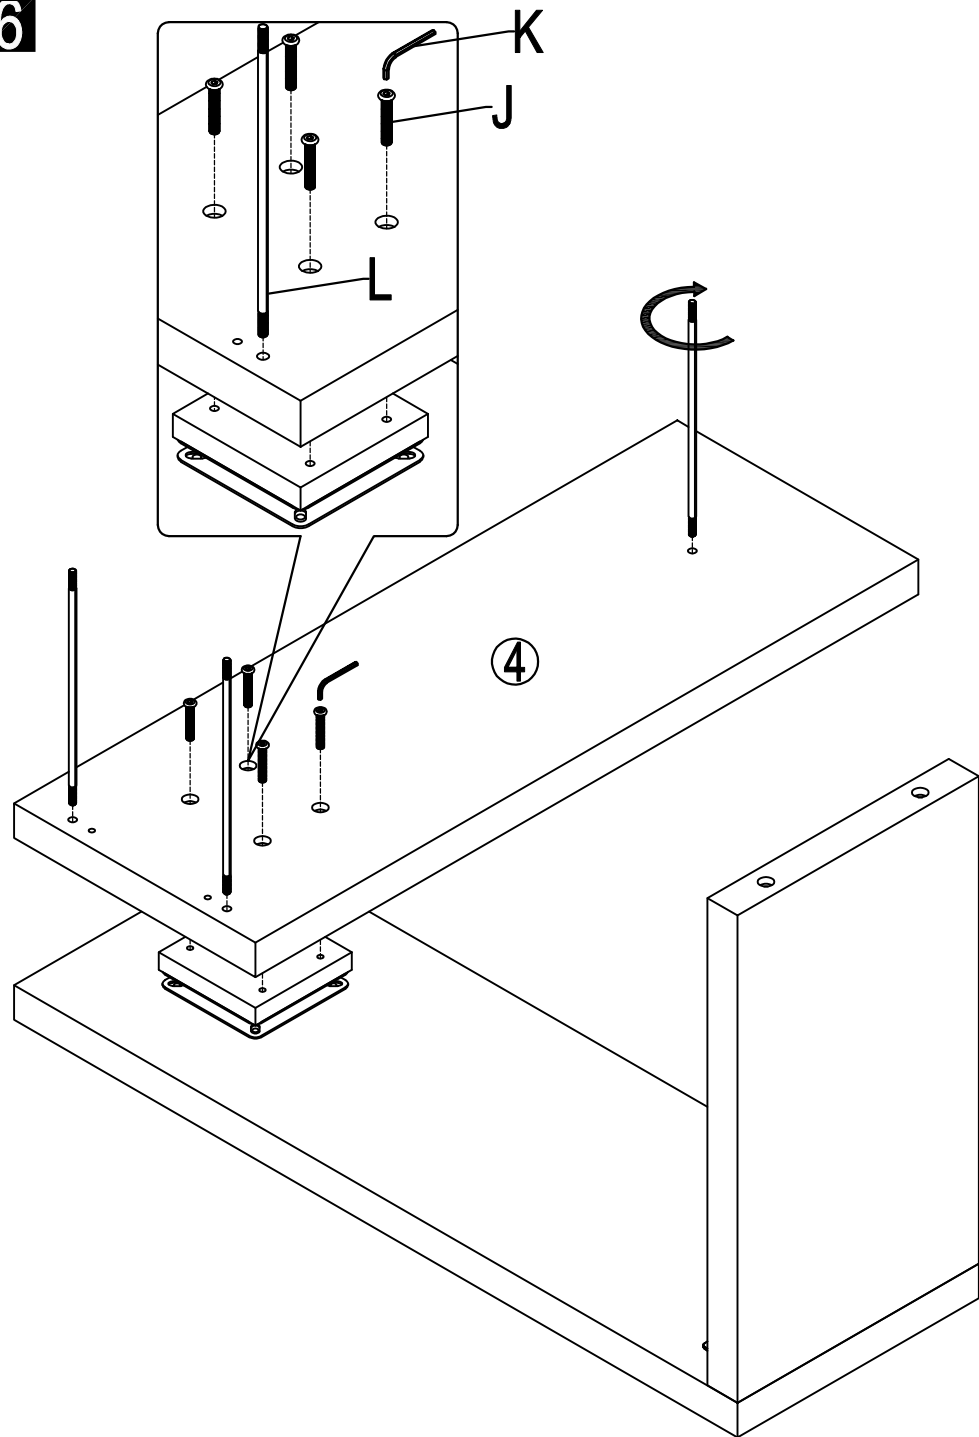

ASSEMBLY INSTRUCTIONS

DINING TABLE MODEL#: UCD7017

A  X 10	B  X 16	C  X 1	D  X 1	E  730mm X 2
F  X 2	G  X 8	H  X 8	I  X 1	J  X 4
K  X 1	L  320mm X 6	M  X 4		

1**2****3**

4

5

6**7**

8