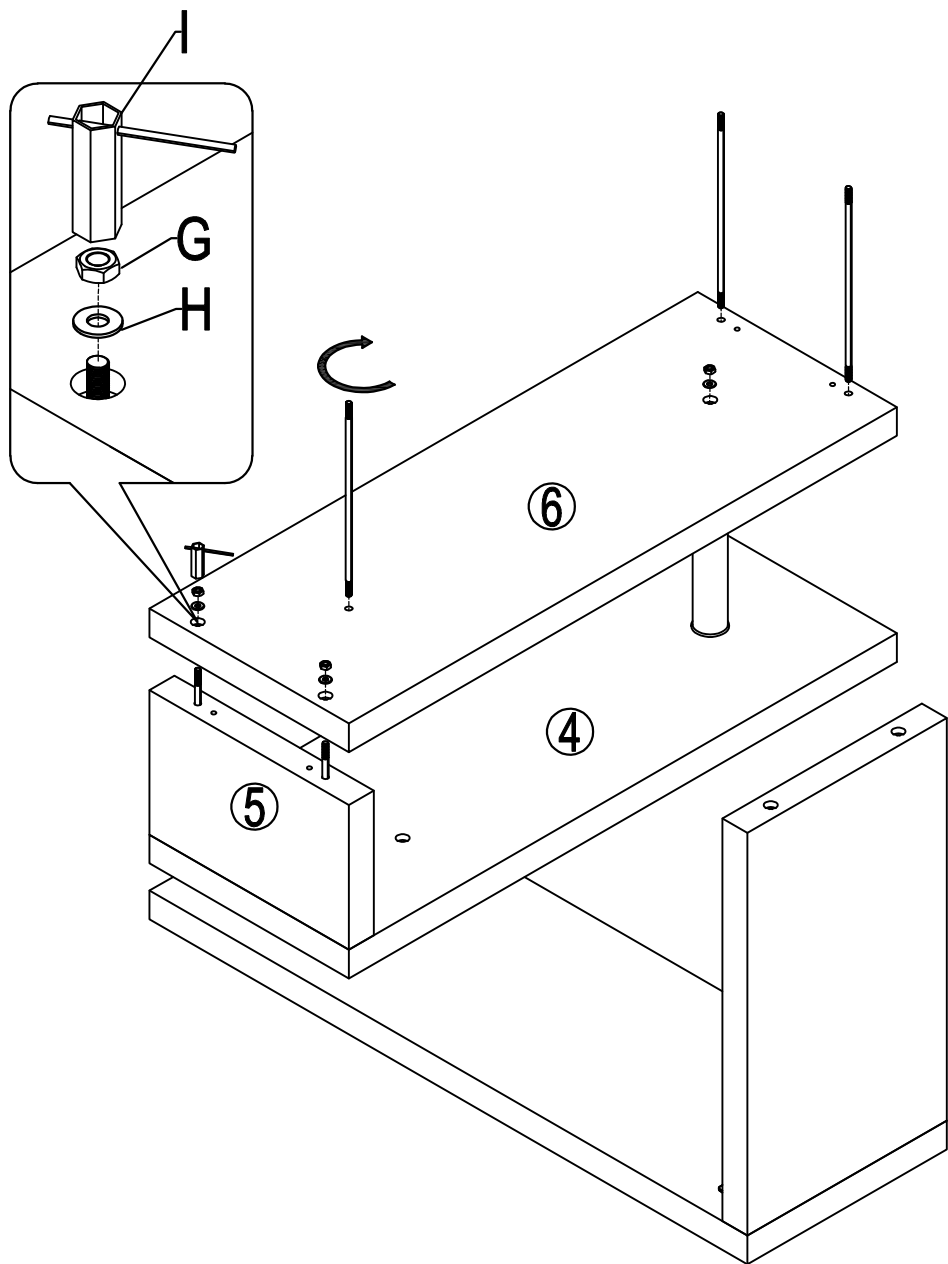

ASSEMBLY INSTRUCTIONS

DINING TABLE MODEL#: UCD7017

A  X 10	B  X 16	C  X 1	D  X 1	E  730mm X 2
F  X 2	G  X 8	H  X 8	I  X 1	J  X 4
K  X 1	L  320mm X 6	M  X 4		

1**2****3**

4

5

6**7**

8