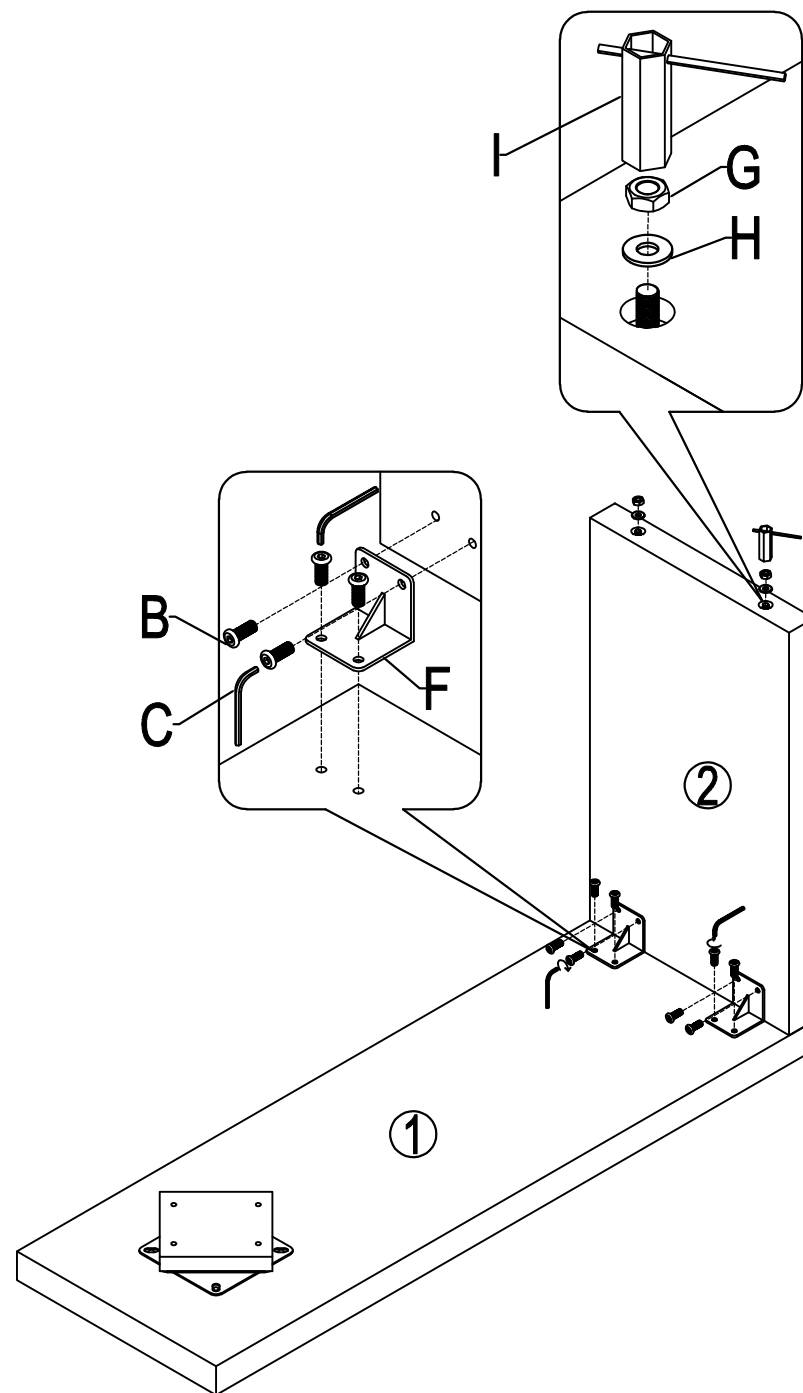

ASSEMBLY INSTRUCTIONS

DINING TABLE MODEL#: UCD7017

A  X 10	B  X 16	C  X 1	D  X 1	E  730mm X 2
F  X 2	G  X 8	H  X 8	I  X 1	J  X 4
K  X 1	L  320mm X 6	M  X 4		

1**2****3**

4

5

6**7**

8