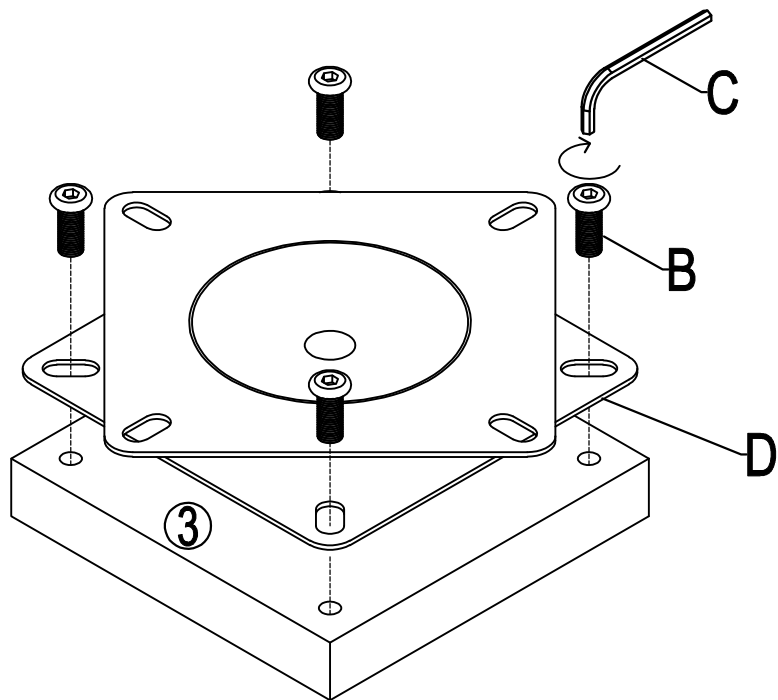

ASSEMBLY INSTRUCTIONS

DINING TABLE MODEL#: UCD7017

A  X 10	B  X 16	C  X 1	D  X 1	E  730mm X 2
F  X 2	G  X 8	H  X 8	I  X 1	J  X 4
K  X 1	L  320mm X 6	M  X 4		

1**2****3**

4

5

6**7**

8