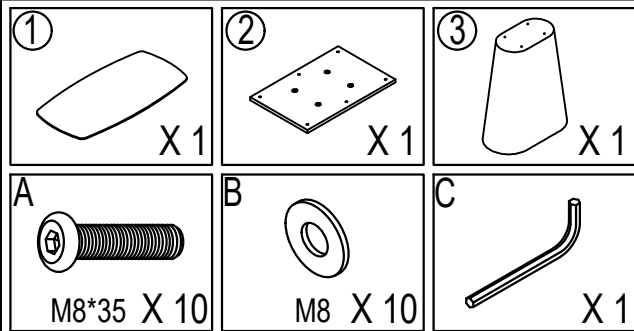

ASSEMBLY INSTRUCTIONS

DINING TABLE MODEL#: UST23002

1

2