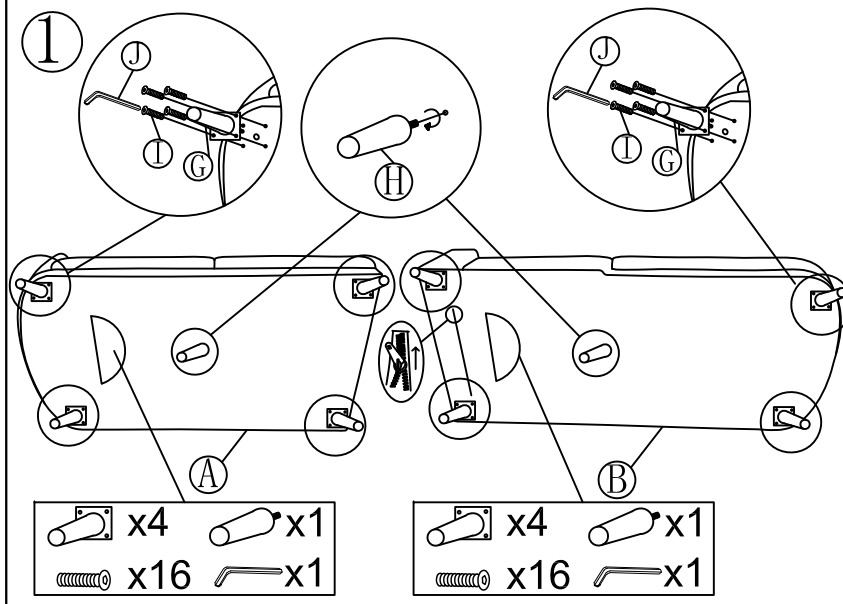

# ASSEMBLY INSTRUCTION

MODEL: MB-2407CU

## HARDWARE LIST

NO	QTY	SIZE	ITEM
(a)	1Pc		
(b)	1Pc		
(c)	2Pcs		
(d)	3Pcs		
(e)	1Pc		
(f)	1Pc		
(g)	8Pcs		
(h)	2Pc		
(i)	32Pcs	6*30mm	
(j)	2Pcs	M4	
(k)	2Pcs		
(l)	2Pcs	8*25mm	
(m)	1Pc		