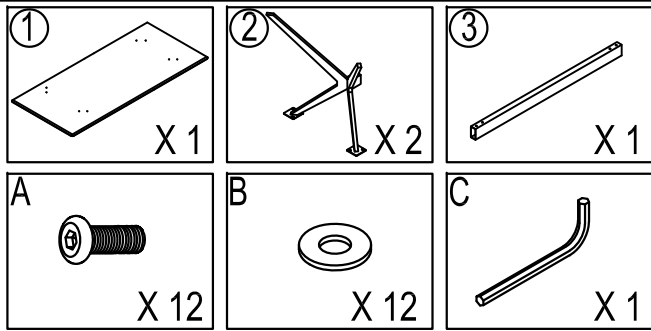

ASSEMBLY INSTRUCTIONS

DINING TABLE MODEL#: UDT9043

1

2